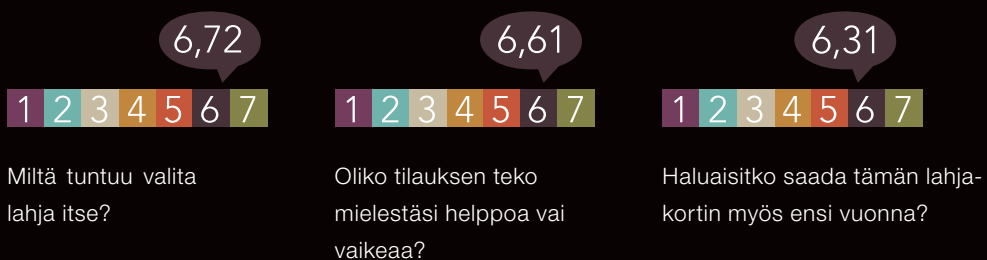

Hintaryhmä 20,00 €

[+ toimituskulut 9 € / lahjakortti]

Näin helppoa se on

1. Tilaa lahjakortit jälleenmyyjältäsi.
2. Lähetämme kortit suoraan sinulle. Sinun tarvitsee ainoastaan jakaa ne vastaanottajilleen.
3. Lahjakortin saaja valitsee lahjan osoitteesta www.joyfulgiftcard.fi.
4. Me toimitamme lahjan tyytyväiselle vastaanottajalleen.

Lahjakortin saajien palautteita

Pyysimme viime vuonna Joyful Giftcard -lahjakortin saaneita vastaamaan 10 kysymykseen lahjakorttikokemuksestaan. Kyselyyn vastasi 8 784 henkilöä. Alla kolme kysymystä ja käyttäjien antamat arvosanat asteikolla 1–7.